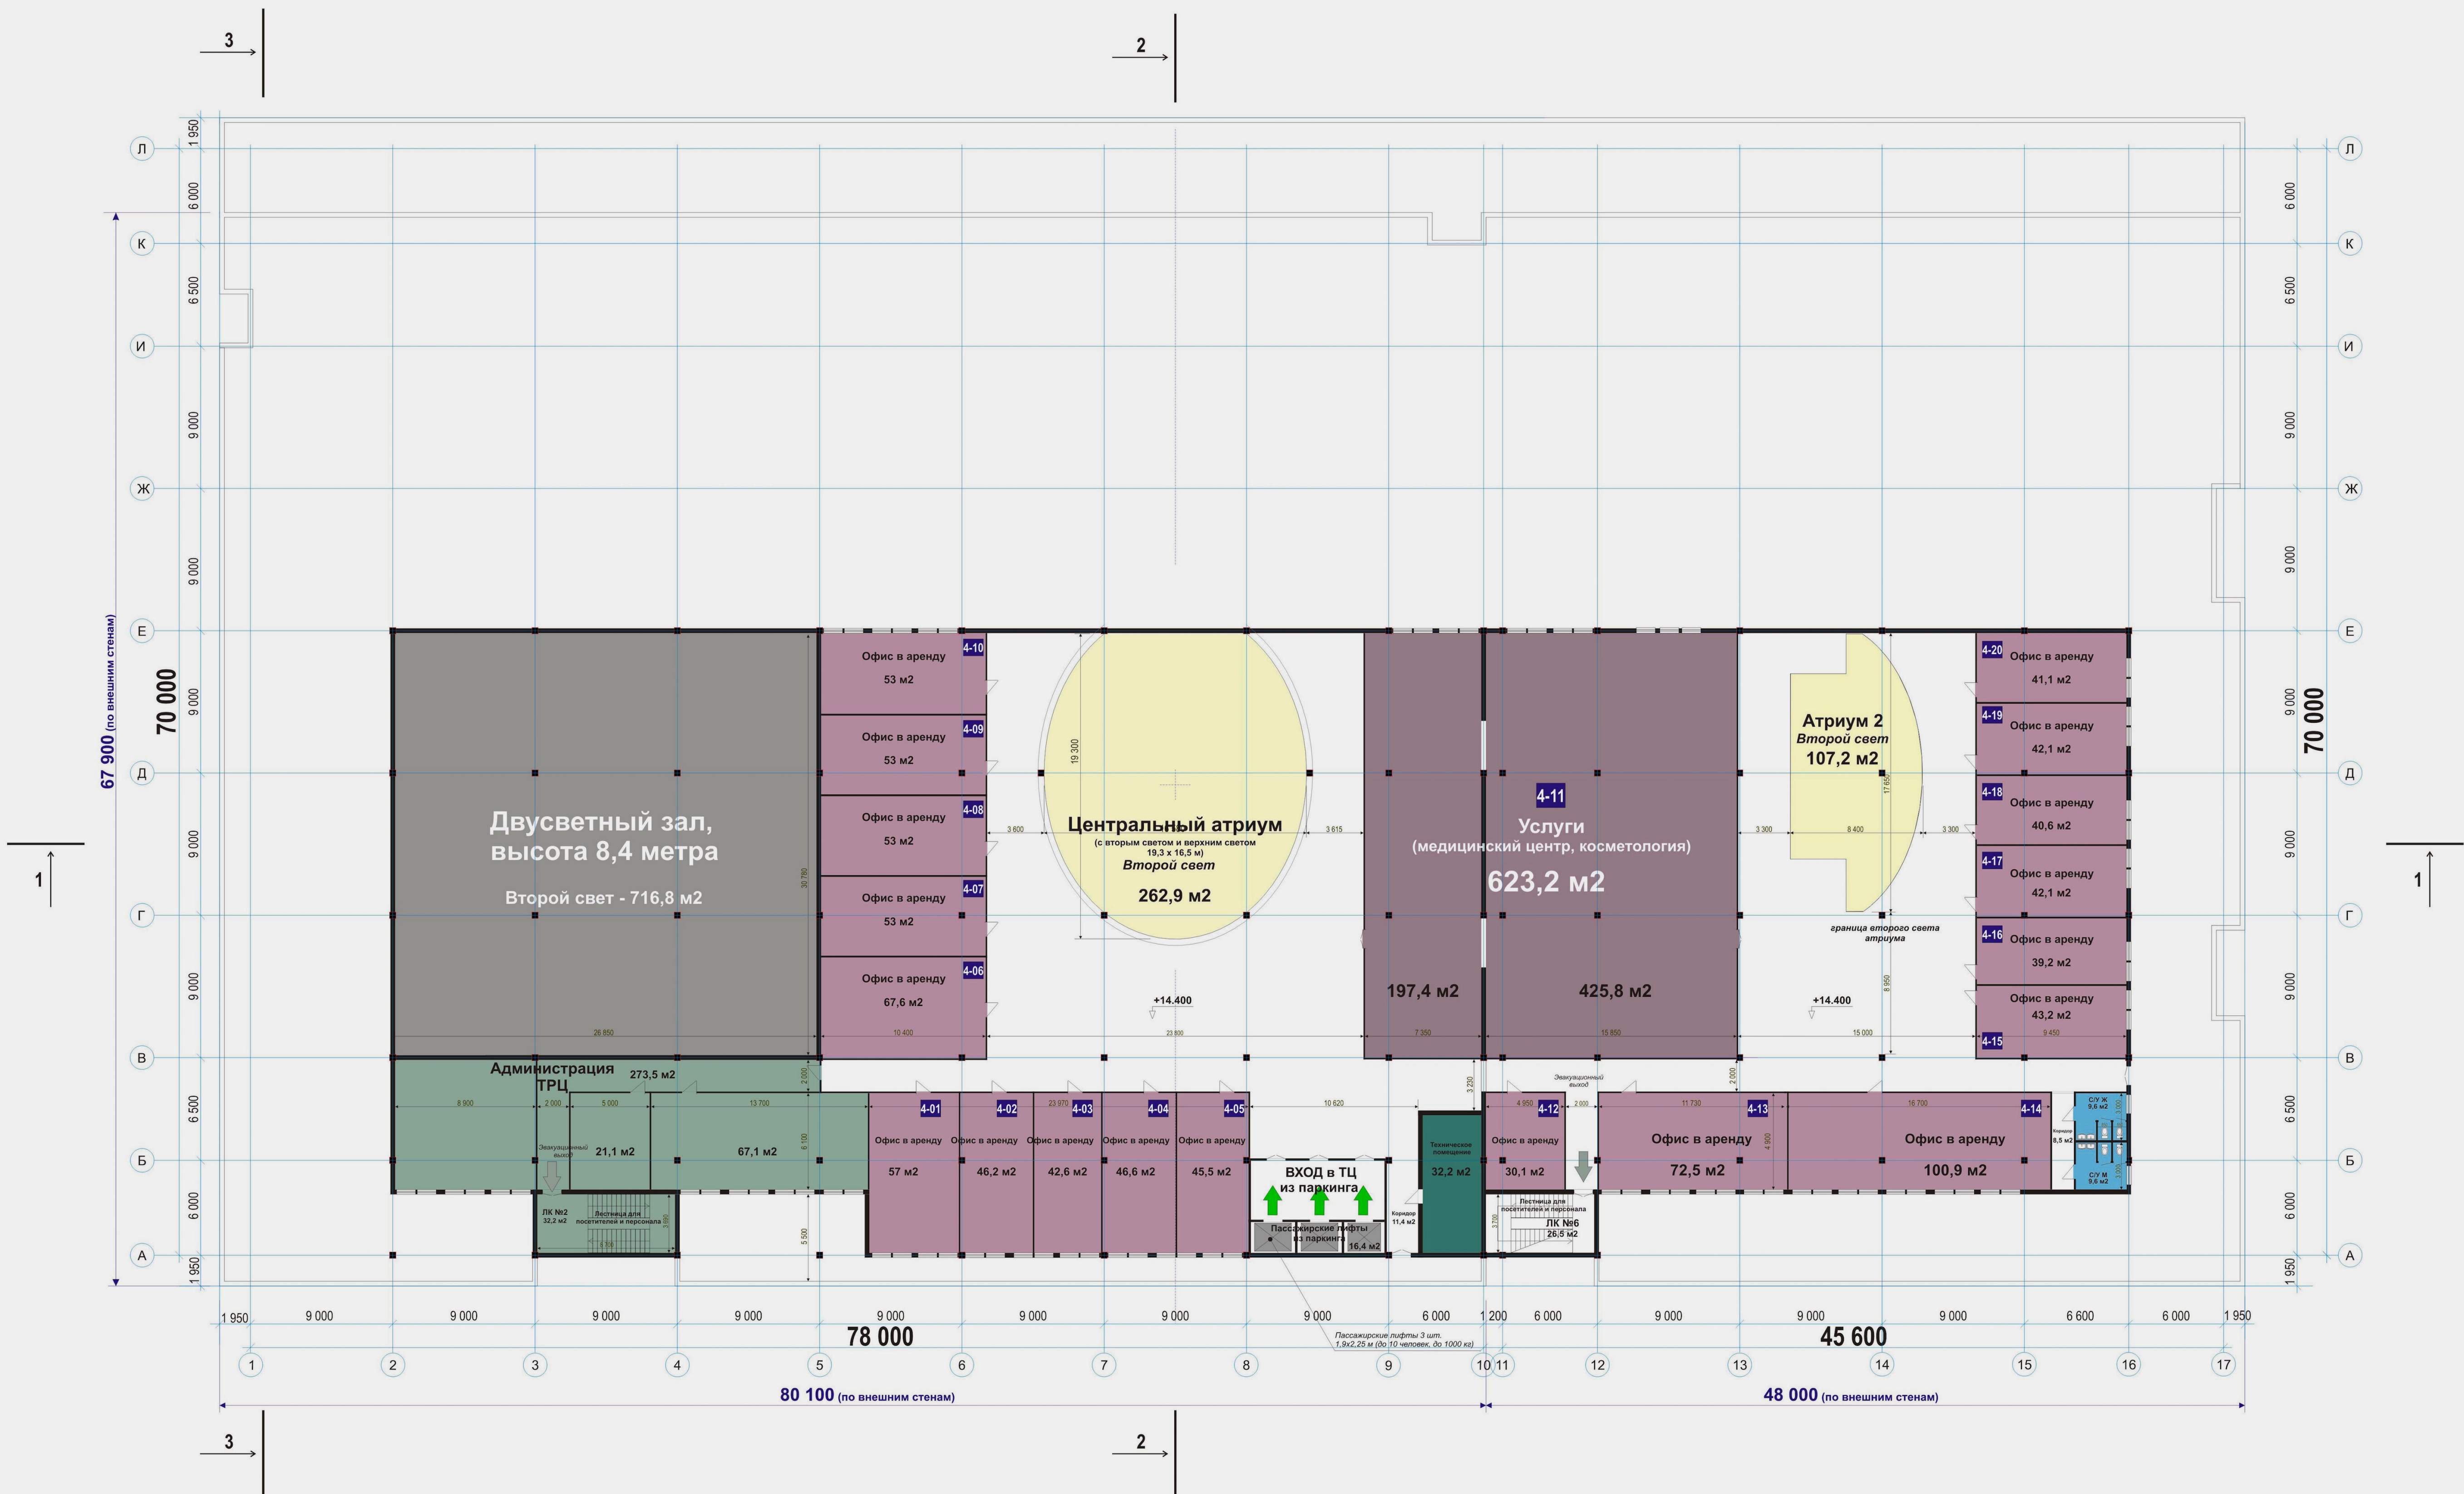

# ТОРГОВЫЙ ЦЕНТР "Горный"

Россия, Кабардино-Балкарская Республика, г. Нальчик, ул. Кирова, 5Б

## Третья очередь строительства. План 4 этажа с расположением арендаторов, отметка +14,400

**Общая площадь 4 этажа, брутто - 2 986 кв.м**  
**Площадь для сдачи в аренду на 4 этаже - 1 592,5 кв.м**

**Условные обозначения:**  
**Помещения, не сдаваемые в аренду:**

Торговые галереи, проходы для посетителей	Складские, подсобные, административные помещения ТЦ, МОП для арендаторов
Технические помещения	

**Условные обозначения:**  
**Помещения для сдачи в аренду:**

Услуги
Склады и офисы в аренду