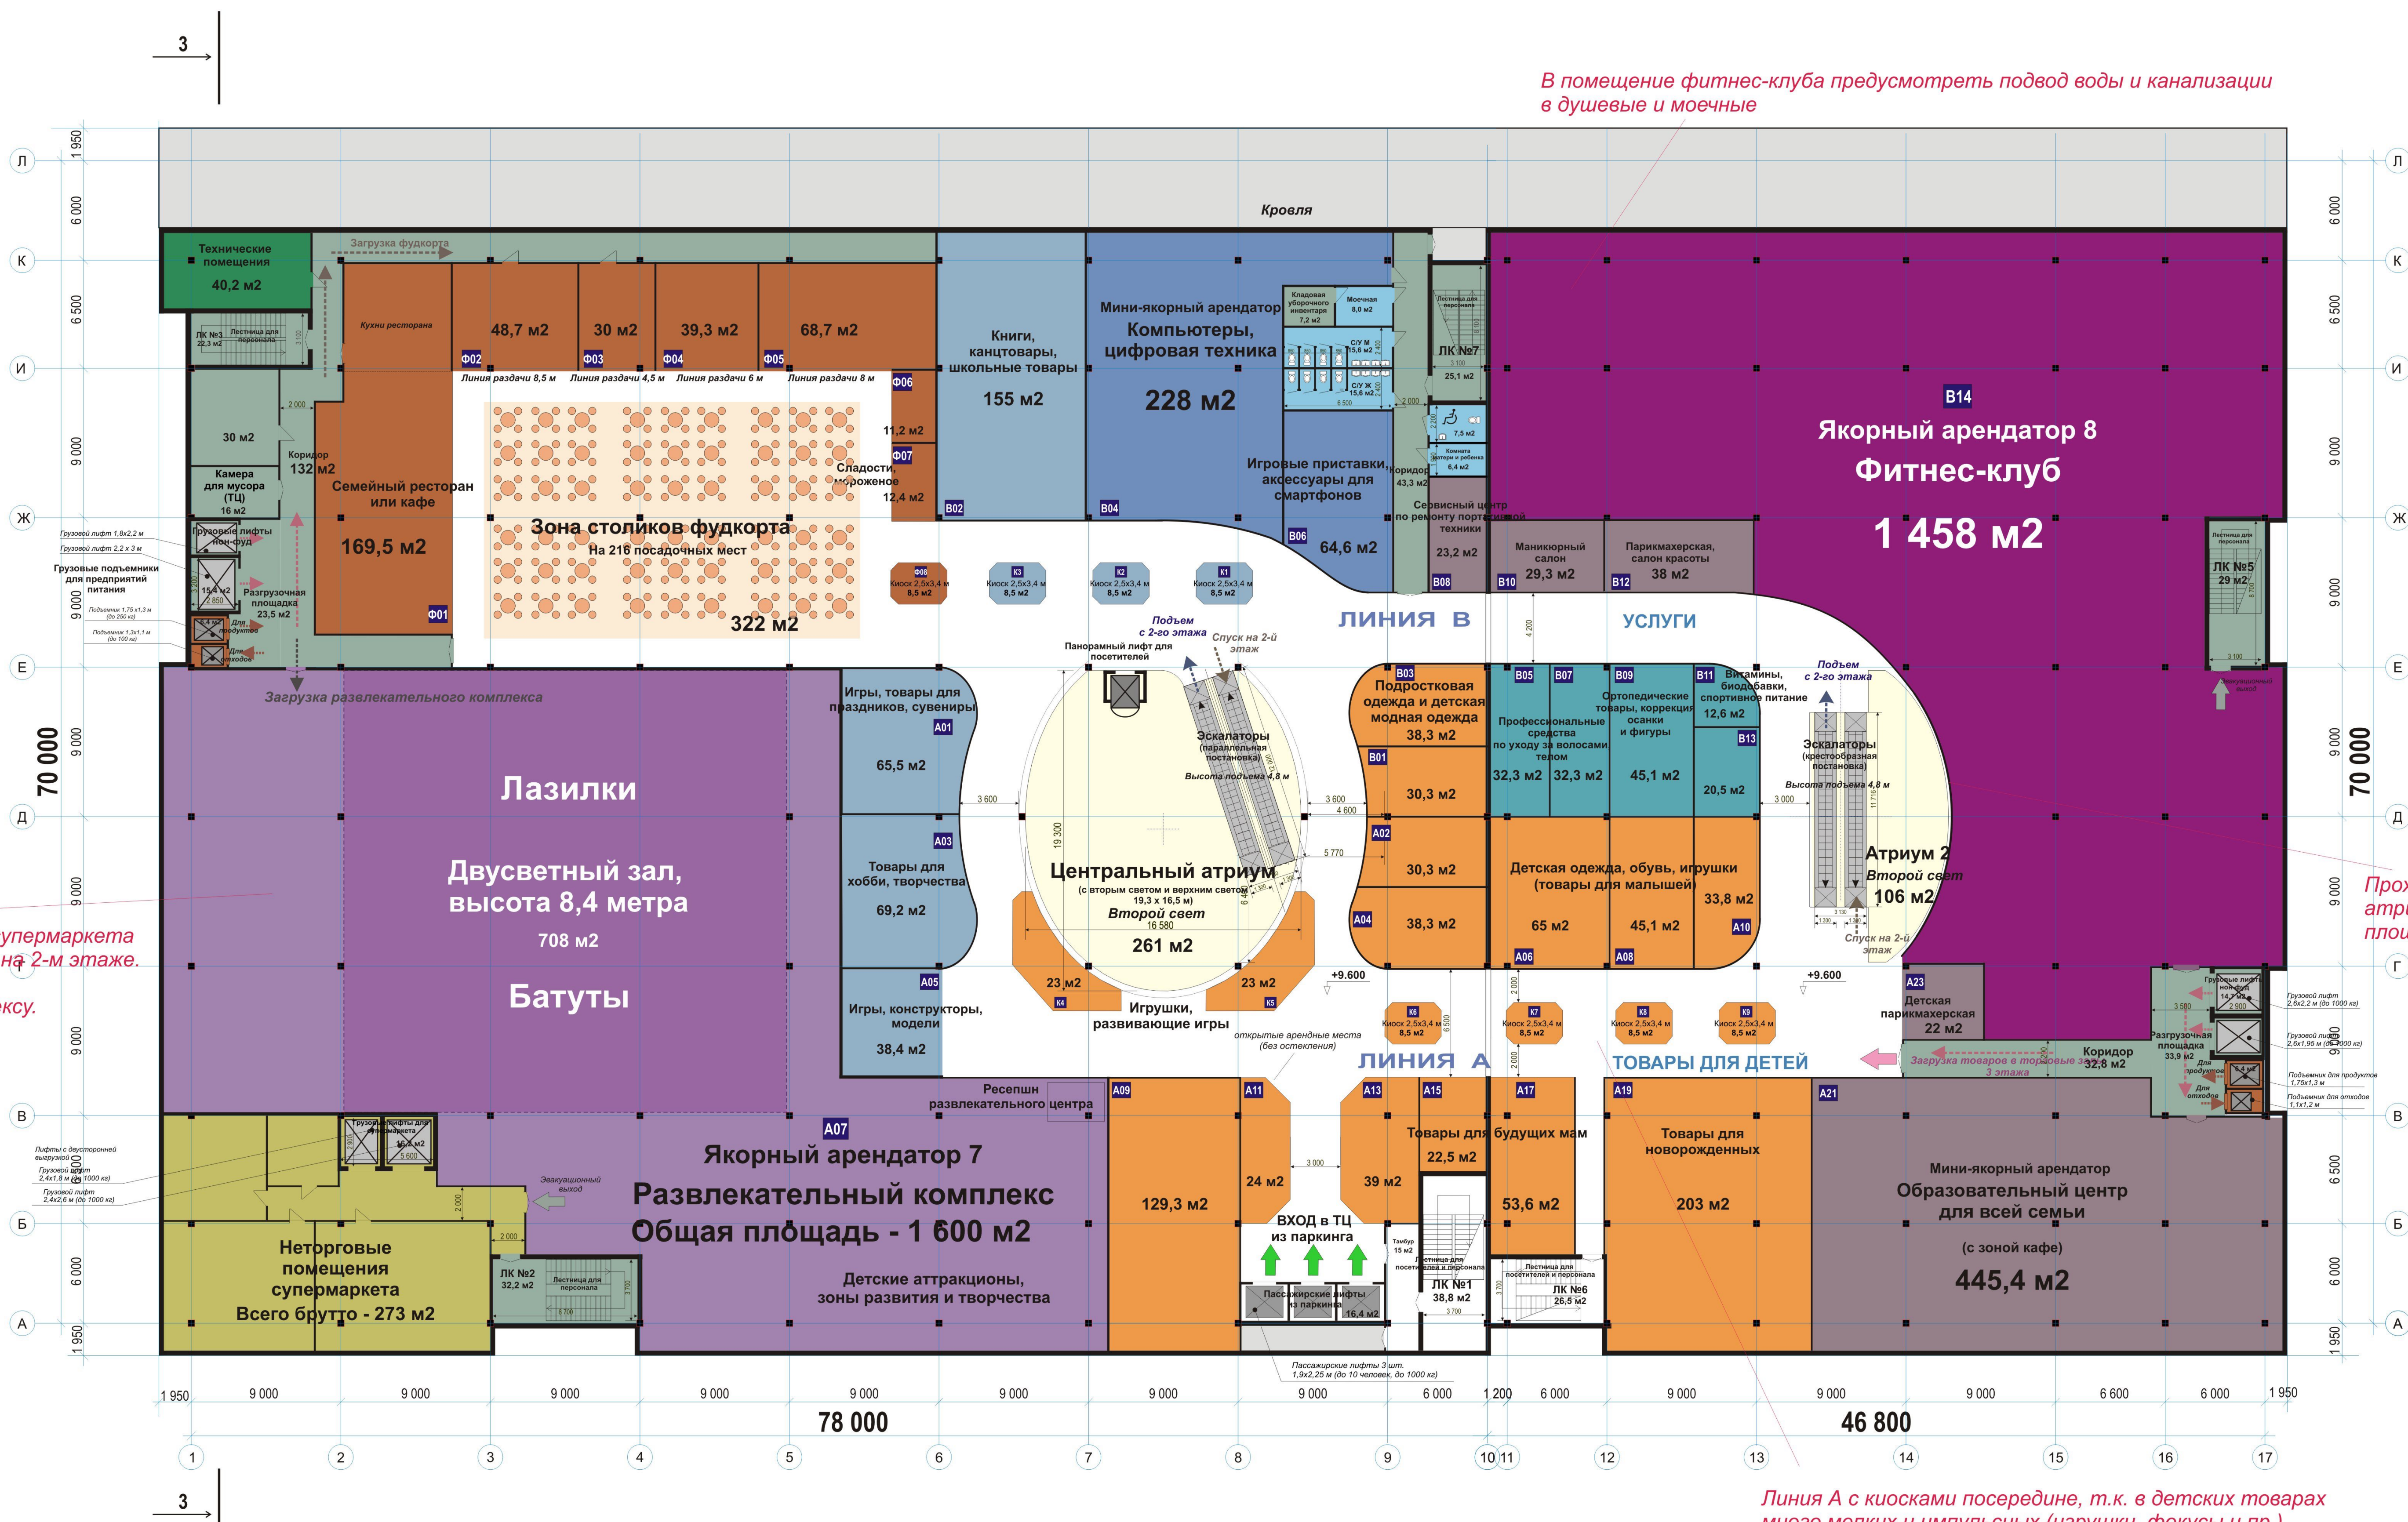

ТОРГОВЫЙ ЦЕНТР "Горный"

Россия, Кабардино-Балкарская Республика, г. Нальчик, ул. Кирова, 5Б
 План 3 этажа с расположением арендаторов, отметка +9.600

Общая площадь 3 этажа, брутто - 8 086 кв.м
 Площадь для сдачи в аренду на 3 этаже - 5 898,7 кв.м

Условные обозначения: Помещения, не сдаваемые в аренду:		Условные обозначения: Помещения для сдачи в аренду:			
[White box]	Торговые галереи, проходы для посетителей	[Green box]	Супермаркет, неторговые помещения	[Pink box]	Модные товары (одежда, аксессуары)
[Light green box]	Складские, подсобные, административные помещения ТРЦ, помещения общего пользования для арендаторов	[Blue box]	Книги, пресса, товары для творчества	[Red box]	Сувениры, аксессуары, бижутерия
[Dark green box]	Технические помещения	[Light blue box]	Сотовая связь, техника, компьютеры	[Orange box]	Детские товары
		[Cyan box]	Аптека, оптика, товары для здоровья	[Purple box]	Склады и офисы в аренду
				[Dark purple box]	Услуги
				[Brown box]	Предприятия питания
				[Light purple box]	Развлечения
				[Dark blue box]	Фитнес