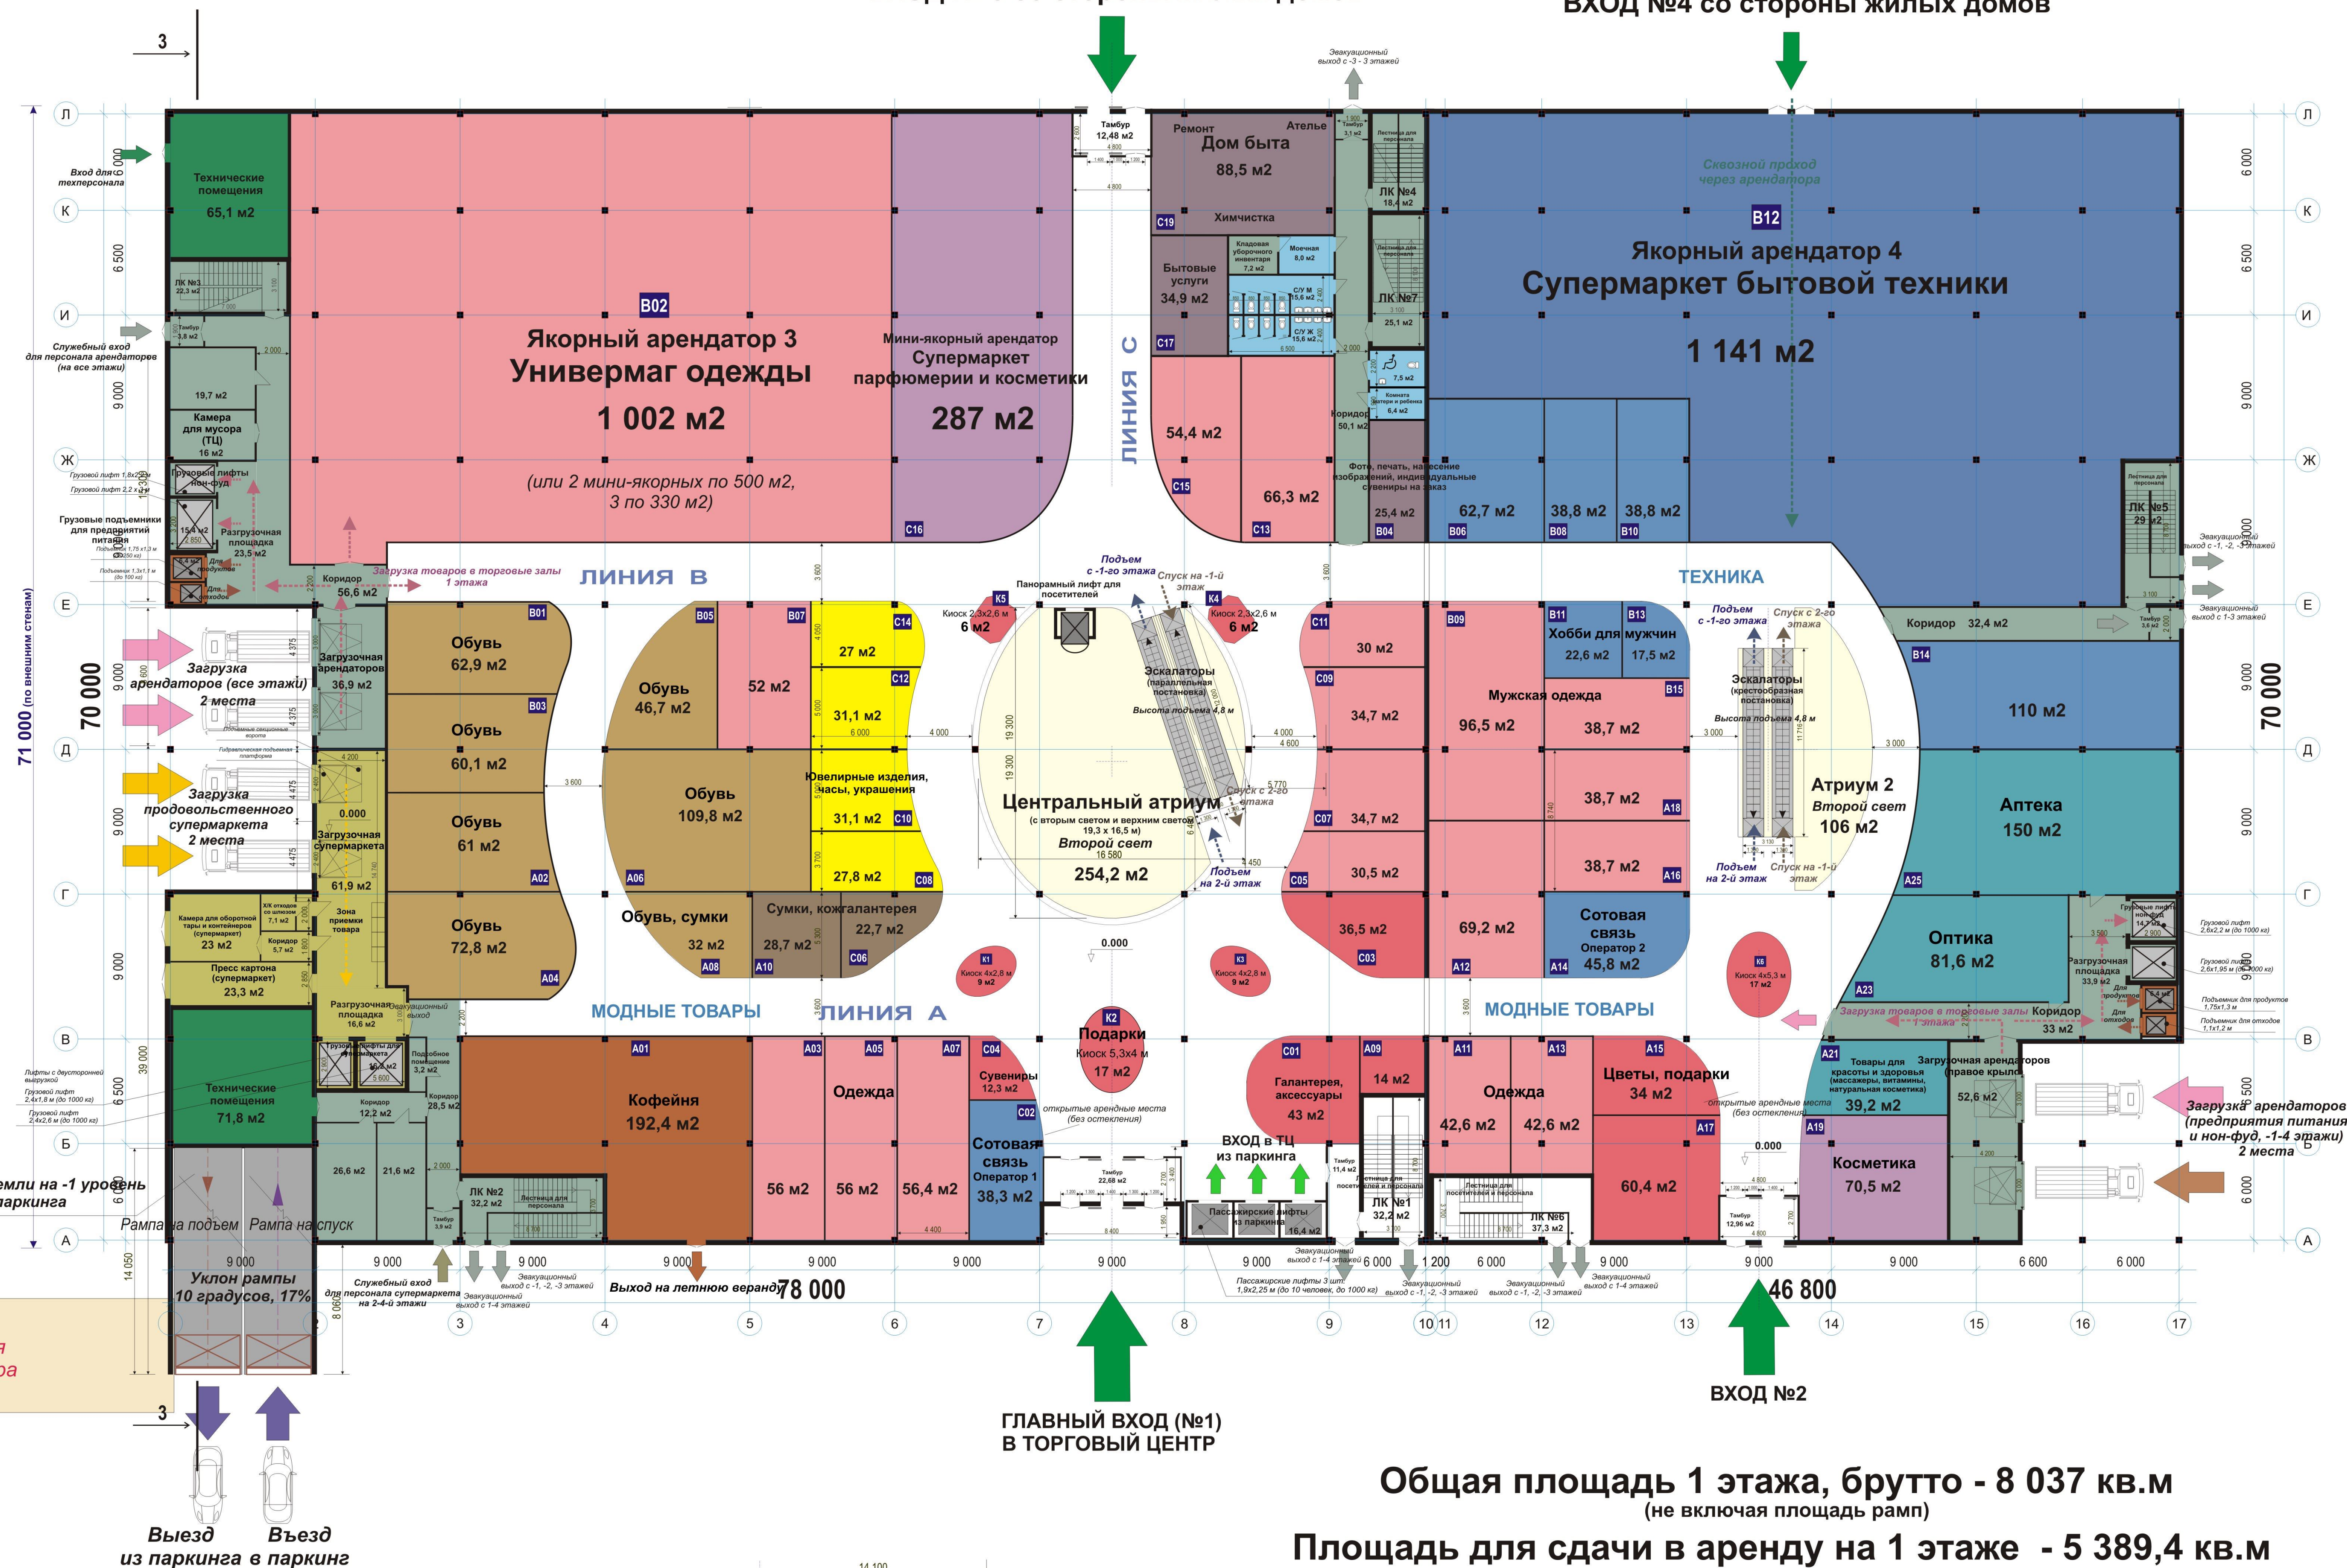

ТОРГОВЫЙ ЦЕНТР "Горный"

Россия, Кабардино-Балкарская Республика, г. Нальчик, ул. Кирова, 5Б
 План 1 этажа с расположением арендаторов, отметка 0.000

ВХОД №3 со стороны жилых домов

ВХОД №4 со стороны жилых домов

Общая площадь 1 этажа, брутто - 8 037 кв.м
(не включая площадь рампы)

Площадь для сдачи в аренду на 1 этаже - 5 389,4 кв.м

- Условные обозначения:
 Помещения, не сдаваемые в аренду:
- Торговые галереи, проходы для посетителей
 - Складские, подсобные, административные помещения ТРЦ, помещения общего пользования для арендаторов
 - Технические помещения